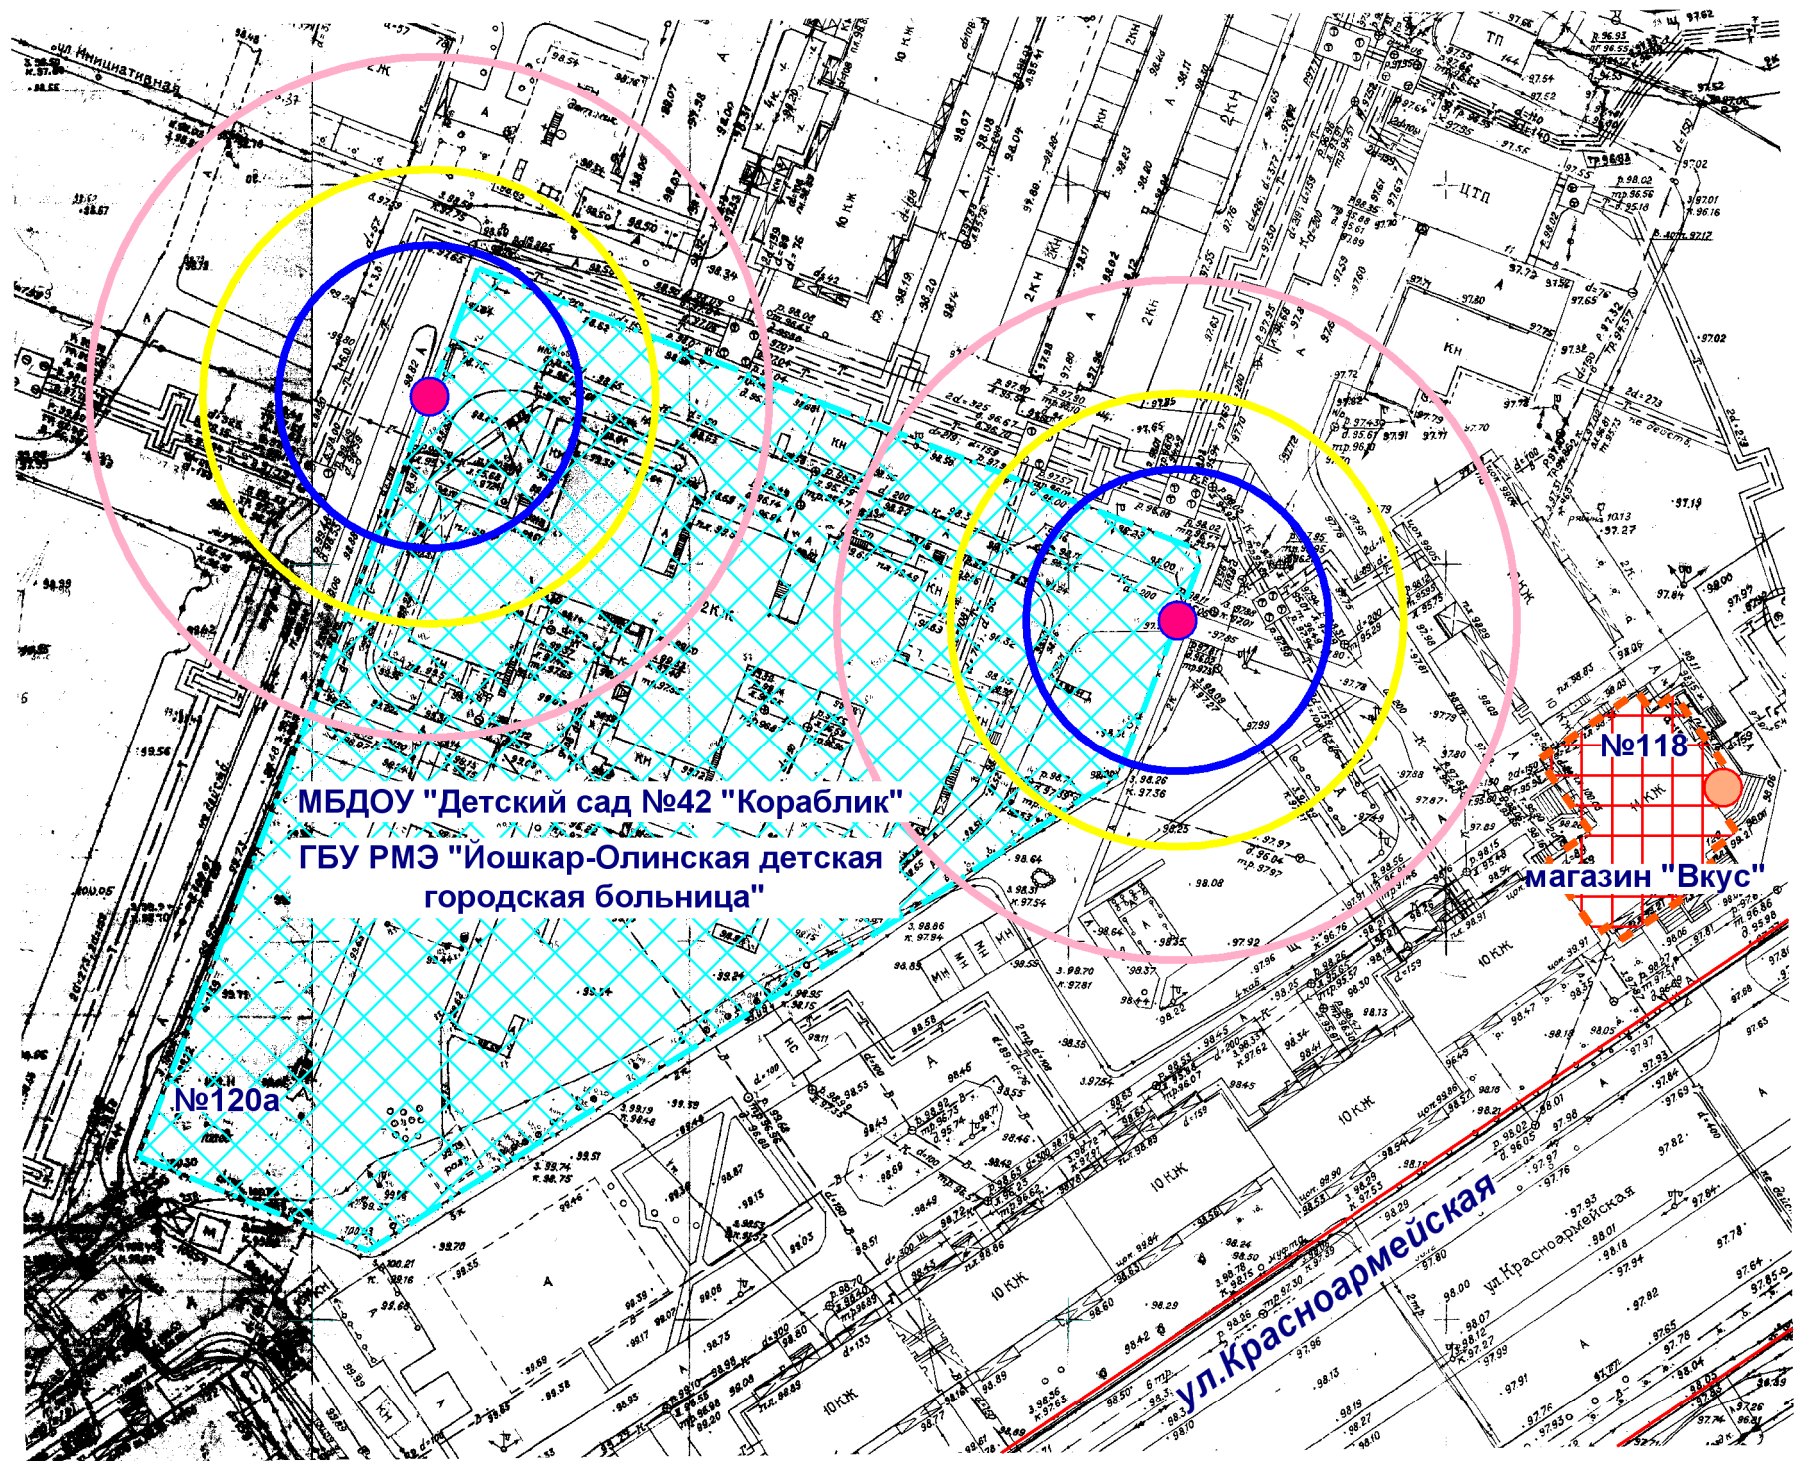

Схема границ прилегающих территорий

МБДОУ "Детский сад №42 "Кораблик"
ГБУ РМЭ "Йошкар-Олинская детская городская больница"

№120а

№118

магазин "Вкус"

ул.Красноармейская

- Входы на объект
- Входы в предприятие торговли
- Территория объекта
- Предприятие торговли
- Радиус 30 м
- Радиус 20 м
- Радиус 45 м

МУП "АРХИТЕКТОР"			Заказчик: Администрация городского округа "Город Йошкар-Ола"			
Директор		Парманов	Объект: МБДОУ "Детский сад №42 "Кораблик"			
И.о.нач. ОИРД		Казакова	местоположение: РМЭ, г.Йошкар-Ола, ул.Красноармейская, д.120а			
			местоположение: РМЭ, г.Йошкар-Ола, ул.Красноармейская, д.120а			
Исполнитель		Кириллова	Масштаб	Дата	Номер	Листов
			1:1000	09.07.2019	19-113	1